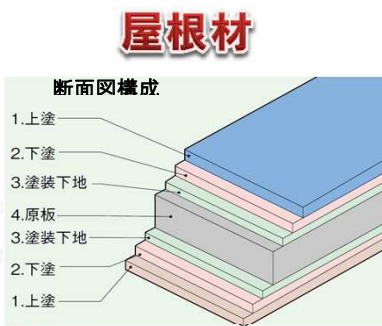

ニスカカラー

NISC COLOR

ニスカカラーは快適な住空間を提案するニクスブランドスタンダードカラーです。耐久性に優れたガルバリウム鋼板に、遮熱または耐汚機能を標準装備しています。

ニスカカラー屋根用色の塗膜には遮熱顔料を配合。日射による塗装鋼板表面の温度上昇を抑えることで、室内環境の改善およびヒートアイランド現象の抑制などを実現します。

耐候性能
ニスカカラーの塗膜には最新の耐候化技術を導入。特に屋根用色においては遮熱機能との相乗効果により、高い耐候性を備え、塗膜劣化による色褪せを防ぎます。

晴れの日には光触媒が、壁の汚れを分解!

雨の日には分解した汚れを洗い流す!

光触媒の壁
光セラ

サッシ

YKK AP

優れた断熱構造
アルミと熱伝導率の低い樹脂形材を組合せた、アルミ樹脂複合構造。上下枠にはアルミの断熱樹脂をはさみ、より効果的にハイレベルな断熱性能を実現しています。(引違い窓だけの構造です。)

優れた性能で、住まいと暮らしを快適・省エネに

室外	室内
ブラック (B1)	クリア (CD)
カムブラック (B7)	ナチュラル (CE)
プラチナステン (H2)	キャメル (CF)
ピュアシルバー (S1)	ダークブラウン (CM)
ホワイト (YW)	ホワイト (YW)