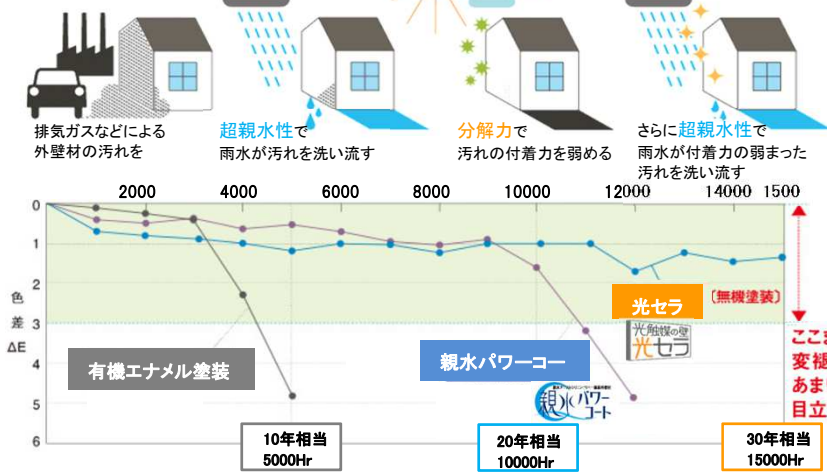

ニスカカラー

NISC COLOR

ニスカカラーは快適な住空間を提案するニクスブランドスタンダードカラーです。耐久性に優れたガルバリウム鋼板に、遮熱または耐汚機能を標準装備しています。

ニスカカラー屋根用色の塗膜には遮熱顔料を配合。日射による塗装鋼板表面の温度上昇を抑えることで、室内環境の改善およびヒートアイランド現象の抑制などを実現します。

耐候性能
ニスカカラーの塗膜には最新の耐候化技術を導入。特に屋根用色においては遮熱機能との相乗効果により、高い耐候性を備え、塗膜劣化による色褪せを防ぎます。

遮熱性能
ニスカカラー屋根用色の塗膜には遮熱顔料を配合。日射による塗装鋼板表面の温度上昇を抑えることで、室内環境の改善およびヒートアイランド現象の抑制などを実現します。

耐汚染性能
ニスカカラー壁用色の塗膜には表面の親水化によるセルフクリーニング(雨筋汚染の防止)機能を標準装備。開発に当たり、諸性能とのバランスを取りながら、従来品より耐汚染性能をアップしました。

外壁

晴れの日も雨の日も、光触媒が汚れをセルフクリーニング

晴れの日には光触媒が、壁の汚れを分解!

雨の日には分解した汚れを洗い流す!

光触媒の壁
光セラ

サッシ

YKK AP

優れた断熱構造
アルミと熱伝導率の低い樹脂形材を組合せた、アルミ樹脂複合構造。上下枠にはアルミの断熱樹脂をはさみ、より効果的にハイレベルな断熱性能を実現しています。(引違い窓だけの構造です。)

優れた性能で、住まいと暮らしを快適・省エネに

室外	室内
ブラック (B1)	クリア (CD)
カムブラック (B7)	ナチュラル (CE)
プラチナステン (H2)	キャメル (CF)
ピュアシルバー (S1)	ダークブラウン (CM)
ホワイト (YW)	ホワイト (YW)