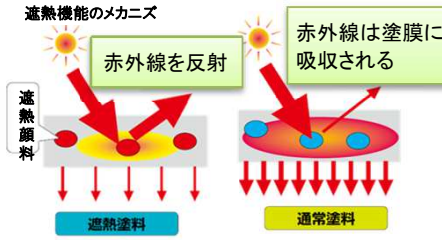

ニスカカラー

NISC COLOR

ニスカカラーは快適な住空間を提案するニクスブランドスタンダードカラーです。耐久性に優れたガルバリウム鋼板に、遮熱または耐汚機能を標準装備しています。

ニスカカラー屋根用色の塗膜には遮熱顔料を配合。日射による塗装鋼板表面の温度上昇を抑えることで、室内環境の改善およびヒートアイランド現象の抑制などを実現します。

耐候性能
ニスカカラーの塗膜には最新の耐候化技術を導入。特に屋根用色においては遮熱機能との相乗効果により、高い耐候性を備え、塗膜劣化による色褪せを防ぎます。

遮熱性能
ニスカカラー屋根用色の塗膜には遮熱顔料を配合。日射による塗装鋼板表面の温度上昇を抑えることで、室内環境の改善およびヒートアイランド現象の抑制などを実現します。

耐汚染性能
ニスカカラー壁用色の塗膜には表面の親水化によるセルフクリーニング(雨筋汚染の防止)機能を標準装備。開発に当たり、諸性能とのバランスを取りながら、従来品より耐汚染性能をアップしました。

外壁

晴れの日も雨の日も、光触媒が汚れをセルフクリーニング

晴れの日には光触媒が、壁の汚れを分解!

雨の日には分解した汚れを洗い流す!

光触媒の壁
光セラ